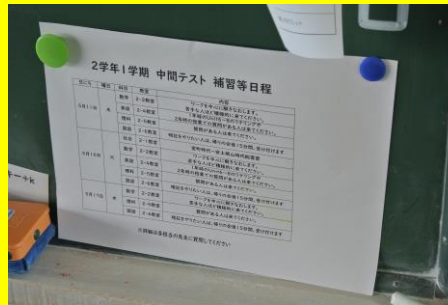

引き渡し訓練実施

中間テスト 1週間前となりました。各学年では、補習等も行われています。

また、本日（12日）は、多くの保護者の皆様にご協力頂きまして、引き渡しの確認をすることができました。

近隣の里小学校と辻小学校とも同日に行いました。